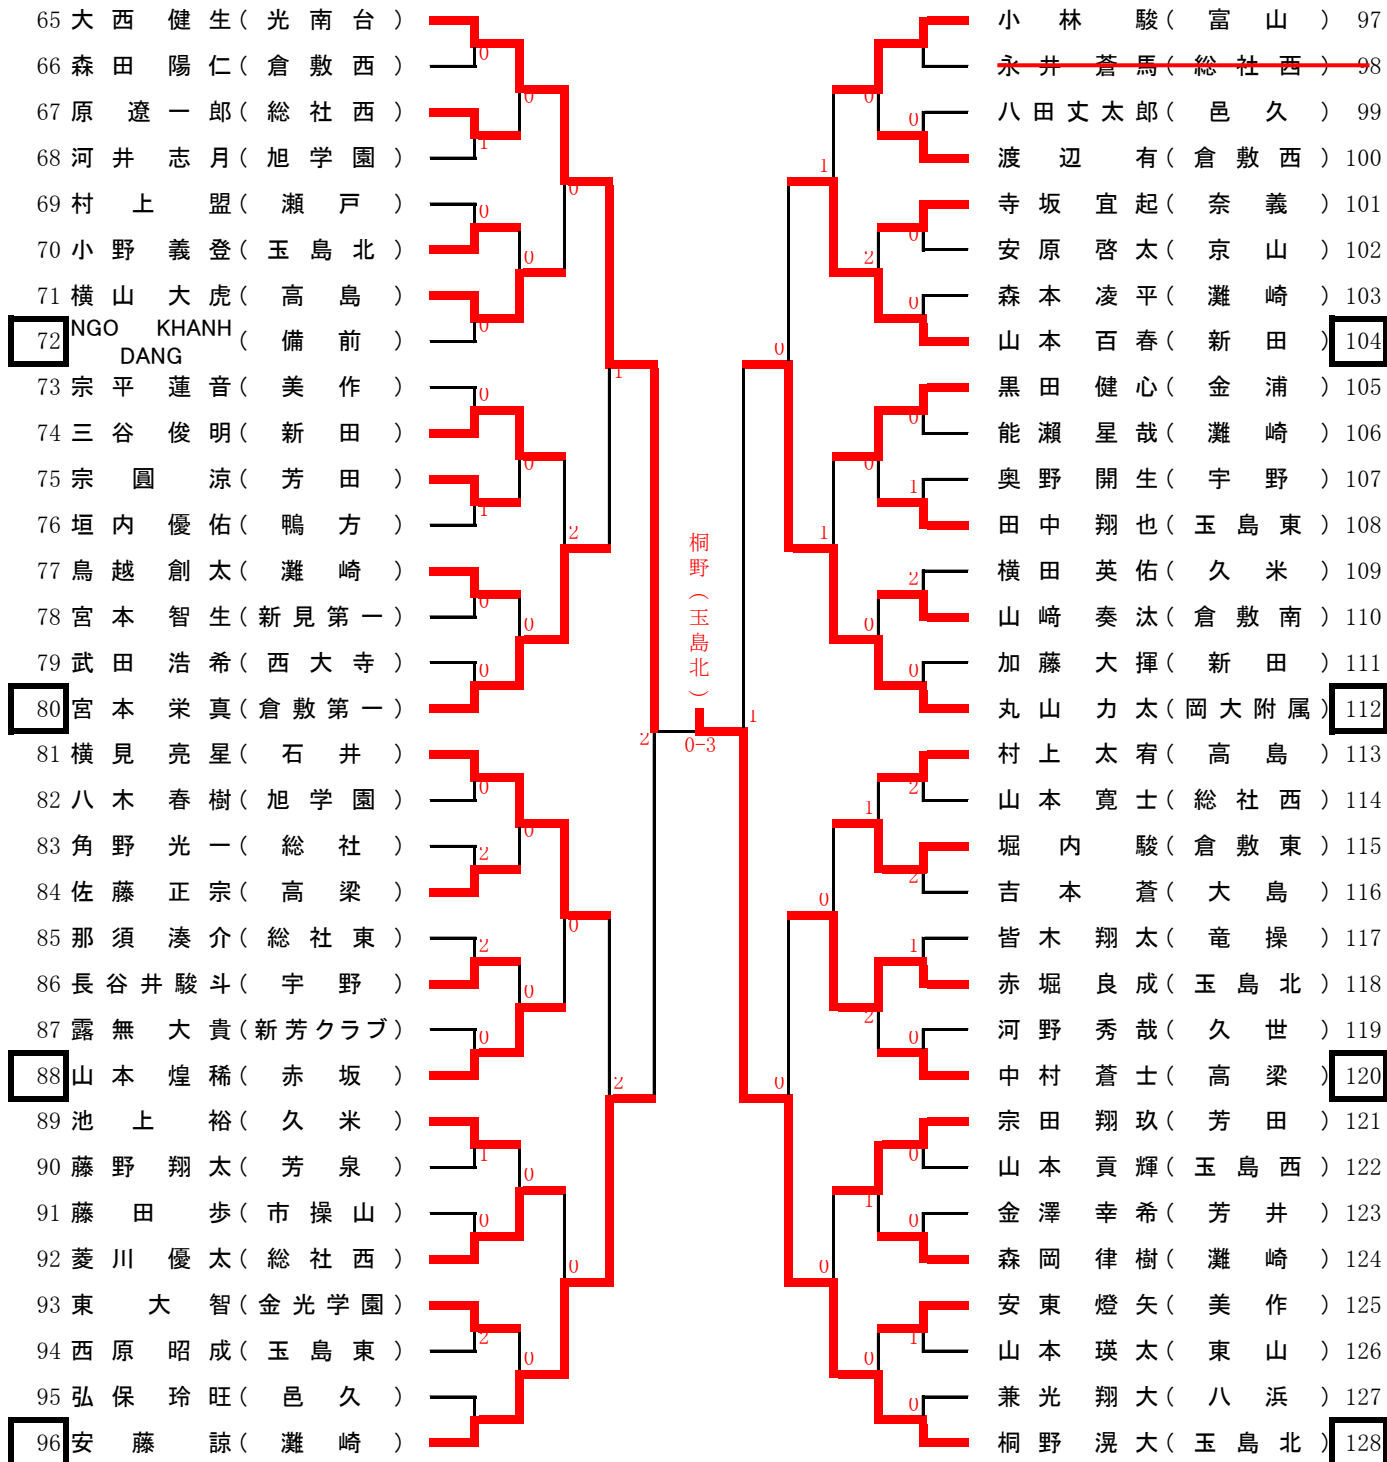

男子シングルス(1)

1 赤尾 征一郎 (旭東)		清水 陽斗 (玉島西)	33
2 小幡 玲生 (玉島東)	0	草川 玲音 (市操山)	34
3 原 壮 輝 (長船)	0	下山 朔未 (津山東)	35
4 松浦 凧汰 (総社西)	0	藤田 直大 (宇野)	36
5 廣瀬 智也 (久世)	2	川上 耕平 (興除)	37
6 長田 知昂 (竜操)	0	日幡 文顕 (備前)	38
7 大橋 一慧 (岡山大安寺)	0	大橋 凜太郎 (玉島北)	39
8 小坂 顕丸 (倉敷北)	0	井上 蒼一 (旭東)	40
9 道城 愛飛 (芳井)	0	西 真輝 (高梁)	41
<del>10 向井 功 (香和)</del>	0	別府 俊亮 (玉島北)	42
11 谷川 智哉 (真備)	0	北村 左内 (京山)	43
12 畑 勇太郎 (芳田)	1	下久保 圭真 (金光学園)	44
13 岡田 優音 (高梁)	0	池田 悠 (湯原)	45
14 瀧本 樹 (庄)	0	坂本 琉碧 (倉敷北)	46
15 高橋 輝一 (大原)	0	塩飽 悠仁 (高屋)	47
16 岡 初翔 (宇野)	1	岡野 雅功 (市操山)	48
17 高橋 尚夢 (湯原)	1	中川 翔夢 (石井)	49
18 檜尾 悠宇 (灘崎)	0	太田 天真 (高梁)	50
19 児玉 亘嘉 (真備東)	0	森田 丈 (児島)	51
20 加藤 明久 (京山)	0	神浦 晴安 (旭学園)	52
21 福上 星宇 (金光学園)	0	原田 拓実 (高島)	53
22 北村 知治 (操南)	0	田中 惺太郎 (早島)	54
23 西澤 直希 (玉島北)	0	井上 太智 (東児)	55
24 小津野 蒼惟 (岡山中央)	2	木下 結友 (金浦)	56
25 小畑 龍生 (灘崎)	0	嵩本 照将 (総社東)	57
26 河田 優 (鏡野)	0	福島 修太 (灘崎)	58
27 雨宮 逞真 (玉島北)	0	綾部 奏太 (岡大附属)	59
28 円山 飛遊 (笠岡西)	0	川合 大和 (蒜山)	60
29 神寶 心平 (邑久)	0	末金 大河 (新田)	61
30 杉岡 結比人 (岡大附属)	2	藤田 蒼 (市操山)	62
31 成美 遼 (芳田)	0	小山 陽大 (岡輝)	63
32 寒竹 将太 (総社西)	0	亀川 梗平 (備前)	64

亀川 (備前)

<決勝戦>

64 亀川 梗平 (備前) 3 - 2 桐野 滉大 (玉島北) 128

男子シングルス(2)

- 優勝 亀川 梗平 (備前)
- 2位 桐野 滉大 (玉島北)
- 3位 小津野 蒼 (岡山中央)
- 3位 大西 健生 (光南台)
- 5位 清水 陽斗 (玉島西)
- 5位 山丸 征一郎 (旭東)
- 5位 赤尾 征一郎 (旭東)
- 5位 安藤 諒 (瀬崎)

女子シングルス(1)